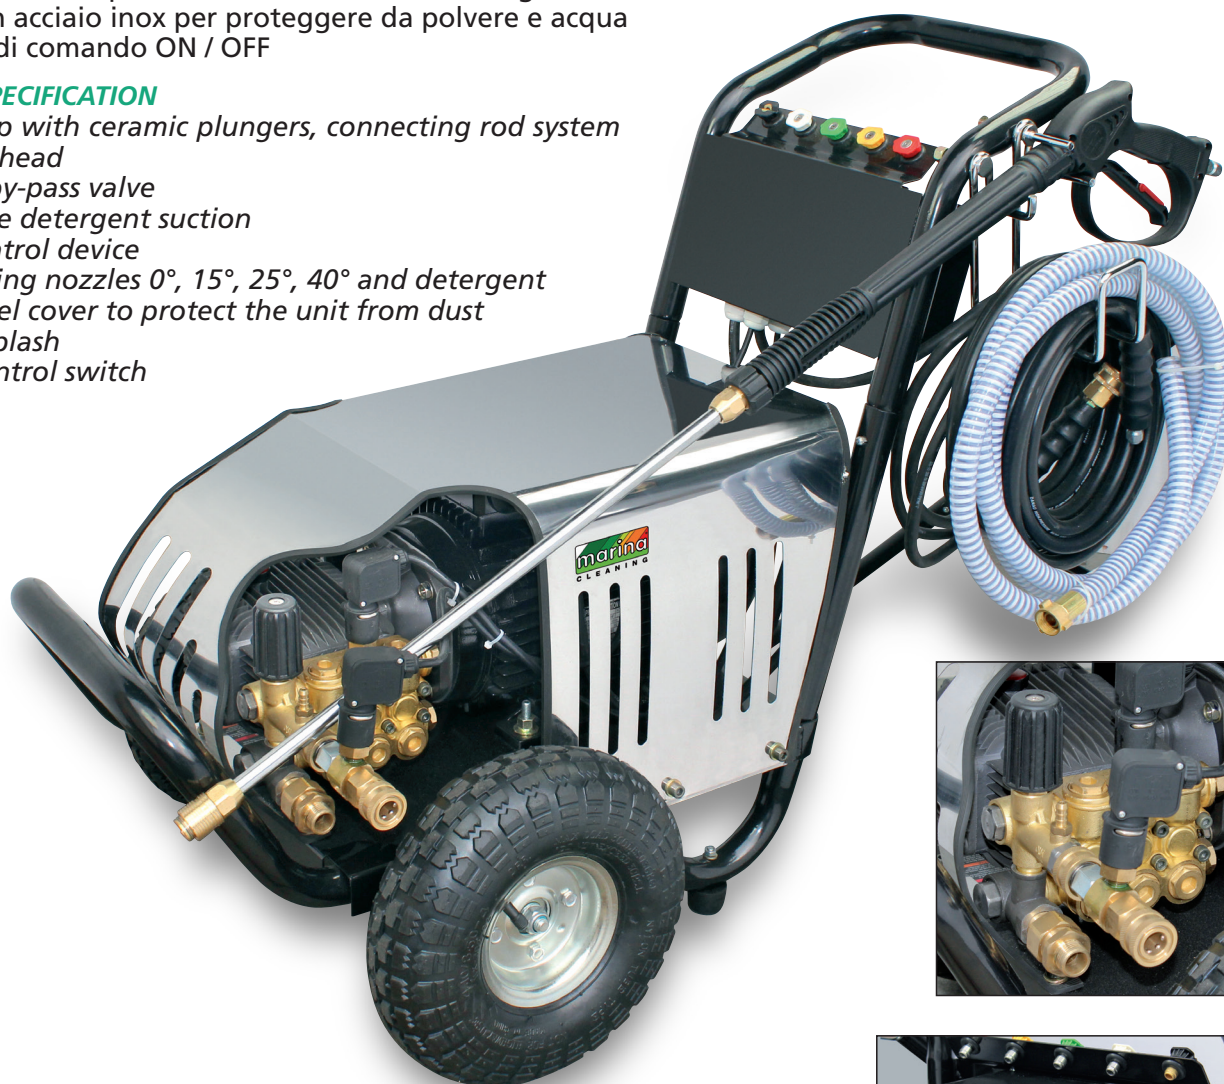

IDROPULITRICE ALTA PRESSIONE AD ACQUA FREDDA COLD WATER HIGH PRESSURE WASHER

CARATTERISTICHE TECNICHE

- Pompa a 3 pistoni in ceramica con sistema biella-manovella
- Testata in ottone
- Valvola by-pass incorporata
- Aspirazione detergente incorporata
- Dispositivo di regolazione pressione
- Ugelli con attacco rapido da 0°, 15°, 25°, 40° e detergente
- Copertura in acciaio inox per proteggere da polvere e acqua
- Interruttore di comando ON / OFF

TECHNICAL SPECIFICATION

- Triplex pump with ceramic plungers, connecting rod system
- Brass pump head
- Automatic by-pass valve
- Low pressure detergent suction
- Pressure control device
- Rapid coupling nozzles 0°, 15°, 25°, 40° and detergent
- Stainless steel cover to protect the unit from dust and water splash
- ON / OFF control switch

CARATTERISTICHE TECNICHE

- Pompa a 3 pistoni in ceramica con sistema biella-manovella
- Testata in ottone
- Valvola by-pass incorporata
- Aspirazione detergente incorporata
- Dispositivo di regolazione pressione
- Ugelli con attacco rapido da 0°, 15°, 25°, 40° e detergente
- Copertura in acciaio inox per proteggere da polvere e acqua
- Interruttore di comando ON / OFF