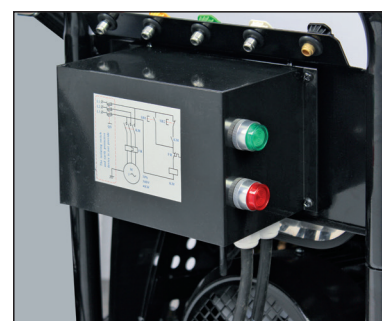

IDROPULITRICE ALTA PRESSIONE AD ACQUA FREDDA COLD WATER HIGH PRESSURE WASHER

CARATTERISTICHE TECNICHE

- Pompa a 3 pistoni in ceramica con sistema biella-manovella
- Testata in ottone
- Valvola by-pass incorporata
- Aspirazione detergente incorporata
- Dispositivo di regolazione pressione
- Ugelli con attacco rapido da 0°, 15°, 25°, 40° e detergente
- Copertura in acciaio inox per proteggere da polvere e acqua
- Interruttore di comando ON / OFF

TECHNICAL SPECIFICATION

- Triplex pump with ceramic plungers, connecting rod system
- Brass pump head
- Automatic by-pass valve
- Low pressure detergent suction
- Pressure control device
- Rapid coupling nozzles 0°, 15°, 25°, 40° and detergent
- Stainless steel cover to protect the unit from dust and water splash
- ON / OFF control switch

CARATTERISTICHE TECNICHE

- Pompa a 3 pistoni in ceramica con sistema biella-manovella
- Testata in ottone
- Valvola by-pass incorporata
- Aspirazione detergente incorporata
- Dispositivo di regolazione pressione
- Ugelli con attacco rapido da 0°, 15°, 25°, 40° e detergente
- Copertura in acciaio inox per proteggere da polvere e acqua
- Interruttore di comando ON / OFF