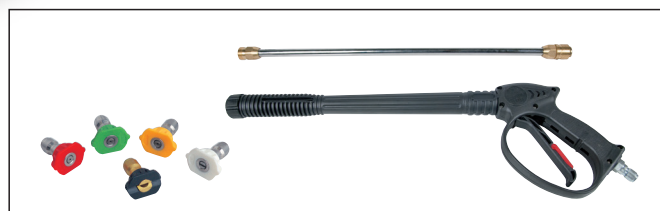

STANDARD ACCESORIES

DATI TECNICI - TECHNICAL DATA

Type	max pressure		power hp	voltage frequency	rated flow l/1'	Revolution rpm	weight kg
	bar	psi					
TM 186/11	186	2700	5,5	V 380-50 Hz	11	1450	62
TM 220/13	220	3200	7,5	V 380-50 Hz	13	1450	79