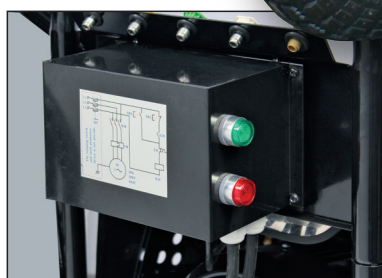

IDROPULITRICE ALTA PRESSIONE AD ACQUA FREDDA COLD WATER HIGH PRESSURE WASHER

CARATTERISTICHE TECNICHE

- Pompa a 3 pistoni in ceramica con sistema biella-manovella
- Testata in ottone
- Valvola by-pass incorporata
- Aspirazione detergente incorporata
- Dispositivo di regolazione pressione
- Ugelli con attacco rapido da 0°, 15°, 25°, 40° e detergente
- Copertura in acciaio inox per proteggere da polvere e acqua
- Interruttore di comando ON / OFF

TECHNICAL SPECIFICATION

- Triplex pump with ceramic plungers, connecting rod system
- Brass pump head
- Automatic by-pass valve
- Low pressure detergent suction
- Pressure control device
- Rapid coupling nozzles 0°, 15°, 25°, 40° and detergent
- Stainless steel cover to protect the unit from dust and water splash
- ON / OFF control switch

CARATTERISTICHE TECNICHE

- Pompa a 3 pistoni in ceramica con sistema biella-manovella
- Testata in ottone
- Valvola by-pass incorporata
- Aspirazione detergente incorporata
- Dispositivo di regolazione pressione
- Ugelli con attacco rapido da 0°, 15°, 25°, 40° e detergente
- Copertura in acciaio inox per proteggere da polvere e acqua
- Interruttore di comando ON / OFF