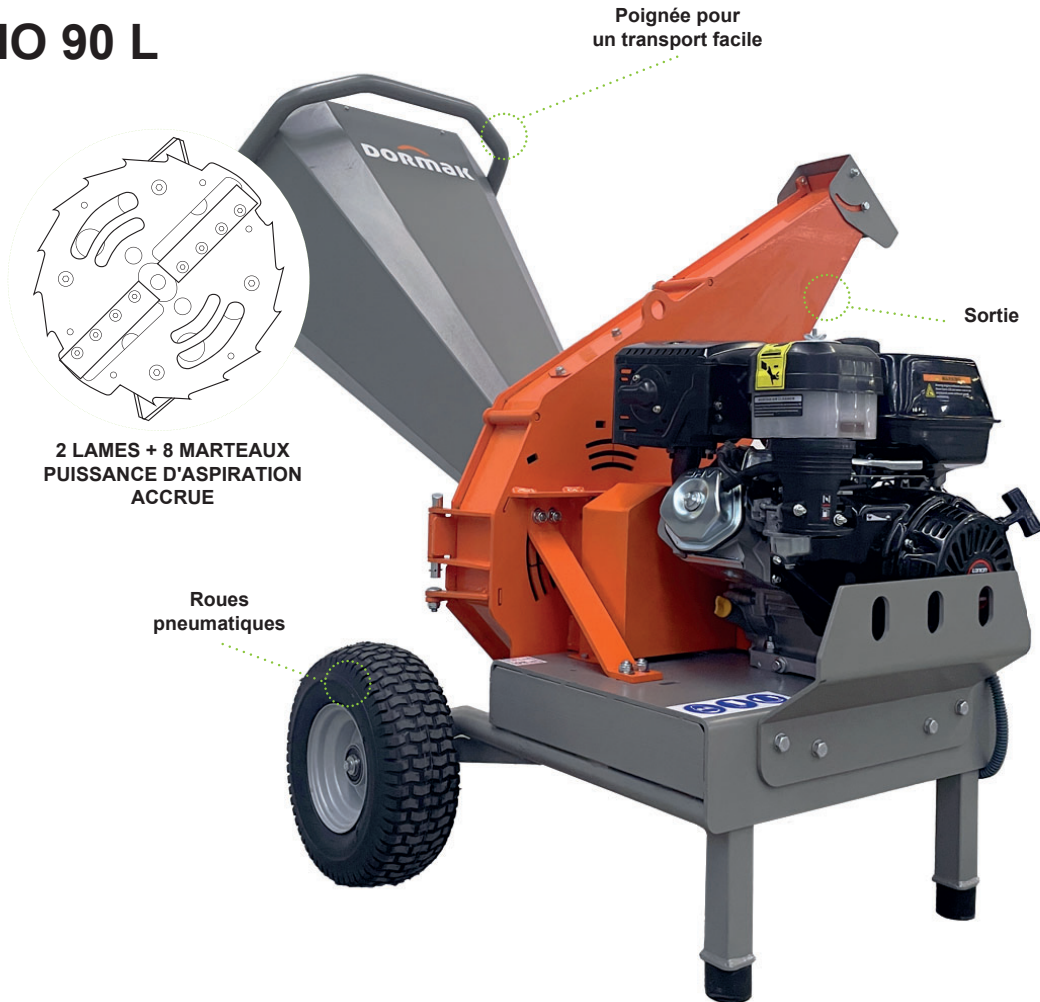

BROYEURS

NOUVEAU

BIO 90 L

Destinés à l'écologie et à la réutilisation des matériaux organiques, les broyeurs facilitent vos tâches de compostage. Nos broyeurs vous offrent la puissance nécessaire pour détruire toute matière organique telle que les branches ou les feuilles, laissant ainsi votre espace propre, qu'il s'agisse d'un jardin, ou d'un espace vert.

	BIO 90 L
Moteur	Loncin
Cylindre	389 cc
Puissance	8,2 kW
Système de coupe	2 lames + 8 marteaux
Diamètre de coupe	80 mm
Capacité de broyage	5 m ³ /h
Poids	158 Kg